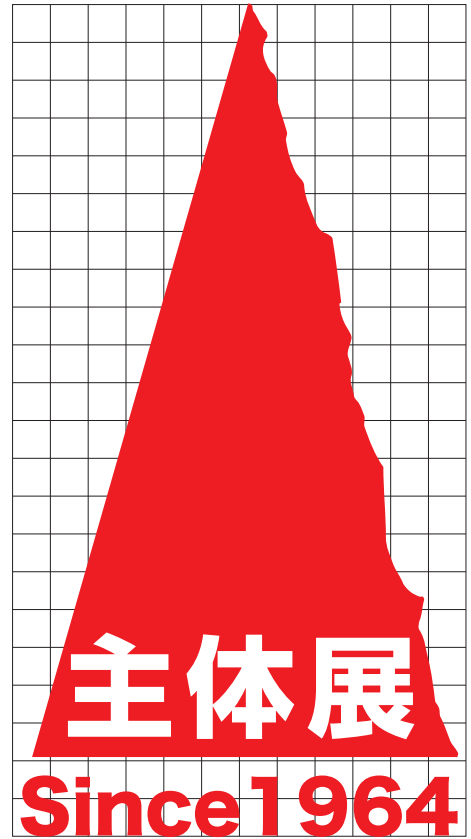

主体美術協会 新ロゴ (2015年以降)

- プロセス4色の場合
Y100%+M100%
- 特色1色の場合
DIC 159 相当色

■スミ1色の場合

■使用不可条件

×アミ表現にしない

×バックに別のアイテム
を入れない

×白抜きにしない

■最小使用サイズ