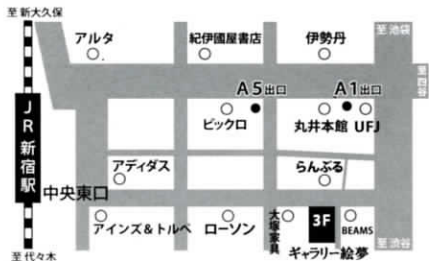

## 10月23日(月)～11月1日(水)

11:00～19:00 初日14:00から、最終日17:00迄

※ 初日17時よりささやかなパーティをいたしますのでお越し下さい

作家在廊日 

23日	24日	25日	26日	27日	28日	29日	30日	31日	1日
-----	-----	-----	-----	-----	-----	-----	-----	-----	----

### 第2クールを迎えて

企画・コーディネイト 中野中

創作は自己と他己、主観と客観、のせめぎ合い。内なる世界をいかに外なる世界に投影させ、外なる世界を内なる世界といかに共有せしめ、昇華させうるか。

<象の内・外>展が6回目を迎える。1クール(5回)を終え、第2クールに入るにあたり、構成メンバー5名のうち1名を入れ替えて新たなスタートとなる。<象の内・外>は作家個々の、そして会場全体の内・外でもある。第2クールがどんな表情を見せ、いかなる展開となるのか。期して待ちたい。

(美術評論家)

**ギャラリー絵夢®**

〒160-0022

新宿区新宿 3-33-10  
新宿モリエールビル3F

Tel/Fax:03-3352-0413

<アクセス> JR/新宿駅 中央東口徒歩3分

地下鉄/丸の内線・副都心線・都営新宿線 新宿三丁目駅A1・A5 出口徒歩1分