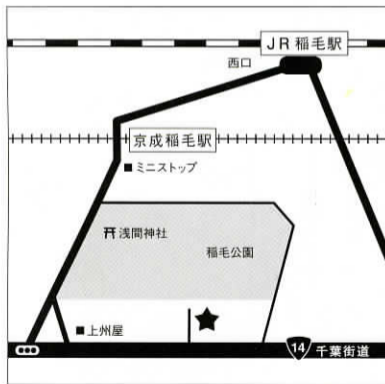

# 主体ちば作家小品展 2018

2018年5月15日(火) - 20日(日)

9:00 ~ 17:15 (初日13時より、最終日16時まで)

5月19日(土) 18:00 ~ 会場近くでささやかな懇親会を開催します

千葉市民ギャラリー・いなげ

〒263-0034

千葉市稲毛区稲毛 1-8-35

tel. 043-248-8723