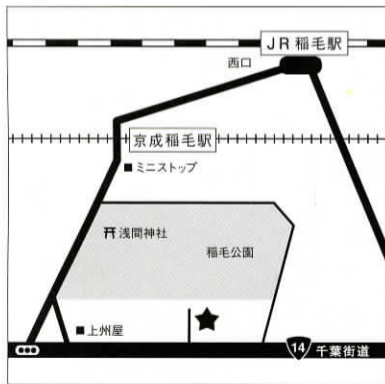

主体ちば作家小品展 2018

2018年5月15日(火) - 20日(日)

9:00 ~ 17:15 (初日13時より、最終日16時まで)

5月19日(土) 18:00 ~ 会場近くでささやかな懇親会を開催します

千葉市民ギャラリー・いなげ

〒263-0034

千葉市稲毛区稲毛 1-8-35

tel. 043-248-8723

- 京成稲毛駅徒歩 7 分
- JR 稲毛駅徒歩 15 分

[JR] 東京駅より約 35 分

[京成] 京成上野駅より約 43 分

駐車場数台あり